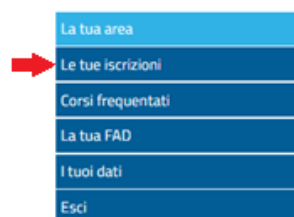

Per frequentare i corsi del provider Pegaso Lavoro è necessario accedere al sito www.pegasolavoro.eu

E' già stata fatta la registrazione come UTENTE?

SI

inserire CODICE FISCALE e PASSWORD
negli appositi spazi

NO

inserire i dati richiesti negli appositi
spazi

Dopo aver fatto l'accesso alla propria AREA RISERVATA è possibile:

controllare lo stato delle **iscrizioni** ai **corsi**

accedere ai **materiali** e
all'**attestato** dei **corsi** a cui hai partecipato